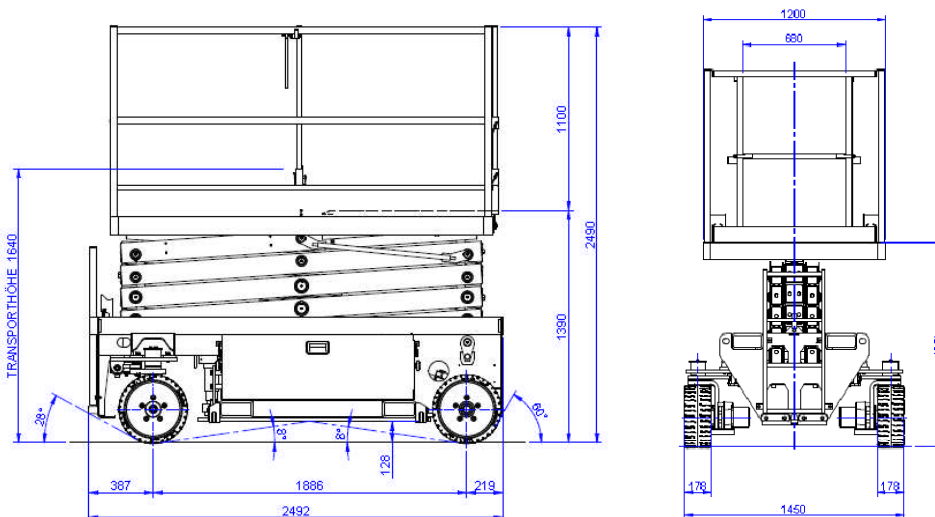

SCHAARHOOGWERKERS

De 11,70 meter schaarhoogwerker

Deze schaarhoogwerker, fabricaat Holland Lift type HL-9710, met een werkhoopte van 11,70 meter is **zowel binnen als buiten inzetbaar**. De machine is voorzien van 2 wielaandrijving, non-markerende banden en wordt elektrisch aangedreven. Bijzonder zijn de speciale lepelhouders die bevestigd zijn in het chassis van deze hoogwerker, zodat men de hoogwerker eenvoudig en zonder gevaar van kantelen met een heftruck kan verplaatsen indien dit nodig is. Deze machine wordt zonder bedieningsman verhuurd.

Technische gegevens:

Werkhoogte	11,70 m	Gondelafmeting max.	3,24 x 1,20 m
Transportlengte	2,49 m	Machibreedte	1,45 m
Doorrijhoogte	1,64 m	Rijsnelheid	3,0 km/h
Gondelbelasting	325 kg	Gewicht	2.740 kg