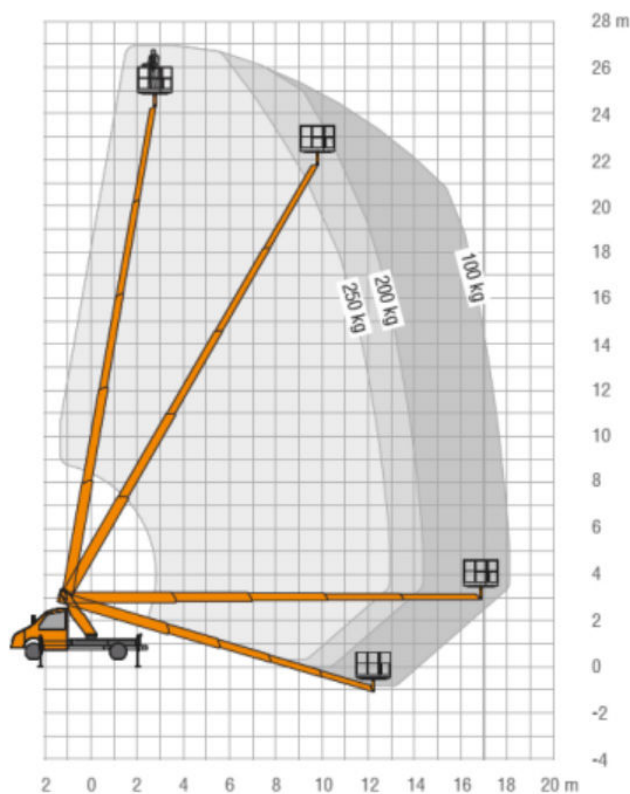

Kamphuis

hoogwerkers

27 METER

**TREK-
HAAK**

3500 KG

AUTOHOOGWERKERS

TECHNISCHE SPECIFICATIES

Type aanduiding	Autohoogwerker 27 meter met trekhaak
Fabrikant	Ruthmann
Werkhoogte	27,0 meter
Reikwijdte	14,8 meter
Stempelbreedte	3,5 meter
Type	Telescoop hoogwerker
Gewicht	3.360 kg
Brandstof	Diesel
Rijbewijsklasse	B-rijbewijs
Maximale gondelbelasting	230 kg
Doorrijhoogte	3,01 meter
Transportlengte	7,50 meter
Transportbreedte	2,11 meter