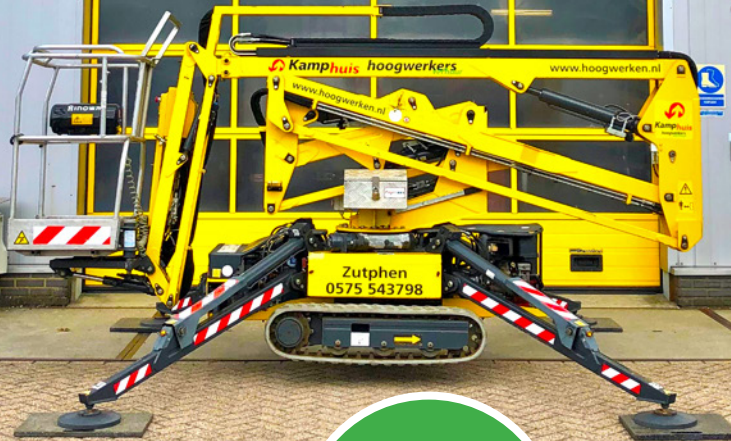

Kamphuis

hoogwerkers

14 METER

HYBRIDE

SPIN HOOGWERKERS

TECHNISCHE SPECIFICATIES

Type aanduiding	Spin Rupshoogwerker 14 meter
Fabrikant	Hinowa
Werkhoogte	14,0 meter
Reikwijdte	6,5 meter
Stempelbreedte	2,7 meter
Type	Knik-telescoop hoogwerker
Gewicht	1.700 kg
Brandstof	Elektrisch/benzine
Maximale gondelbelasting	200 kg
Doorrijhoogte	1,98 meter
Transportlengte	3,97 meter
Transportbreedte	0,78 meter