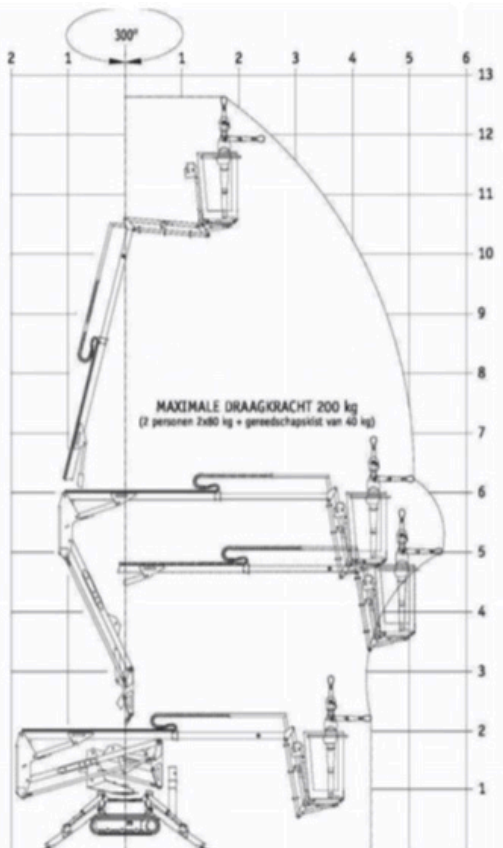

Kamphuis

hoogwerkers

14 METER

HYBRIDE

SPIN HOOGWERKERS

TECHNISCHE SPECIFICATIES

Type aanduiding	Spin Rupshoogwerker 14 meter
Fabrikant	Hinowa
Werkhoogte	14,0 meter
Reikwijdte	6,5 meter
Stempelbreedte	2,7 meter
Type	Knik-telescoop hoogwerker
Gewicht	1.700 kg
Brandstof	Elektrisch/benzine
Maximale gondelbelasting	200 kg
Doorrijhoogte	1,98 meter
Transportlengte	3,97 meter
Transportbreedte	0,78 meter