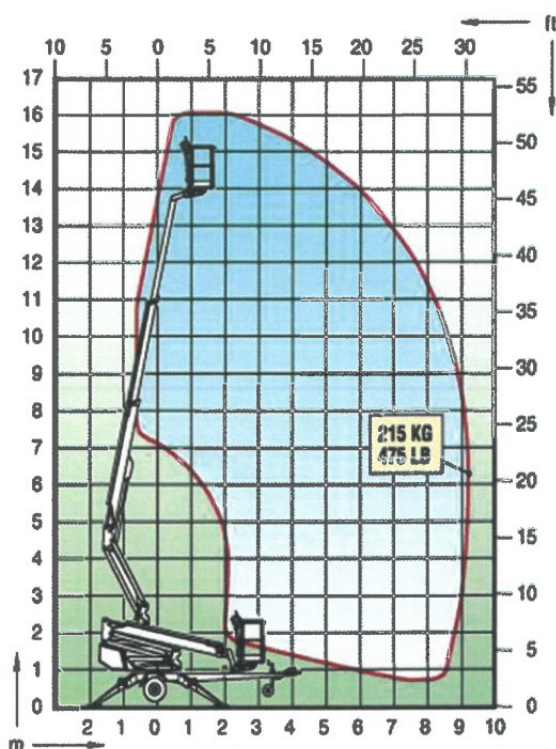

## 16 METER DINOLIFT

### TECHNISCHE SPECIFICATIES

Typeaanduiding	Aanhangerhoogwerker 16 meter
Fabrikant	Dinolift
Werkhoogte	16 meter
Reikwijdte	9,10 meter
Type	Knik-telescoop hoogwerker
Gewicht	1.960 kg
Brandstof	Elektrisch/Diesel
Rijbewijsklasse	BE-Rijbewijs
Maximale gondelbelasting	215 kg
Doorrijhoogte	2,29 meter
Transportlengte	5,99 meter
Transportbreedte	1,80 meter