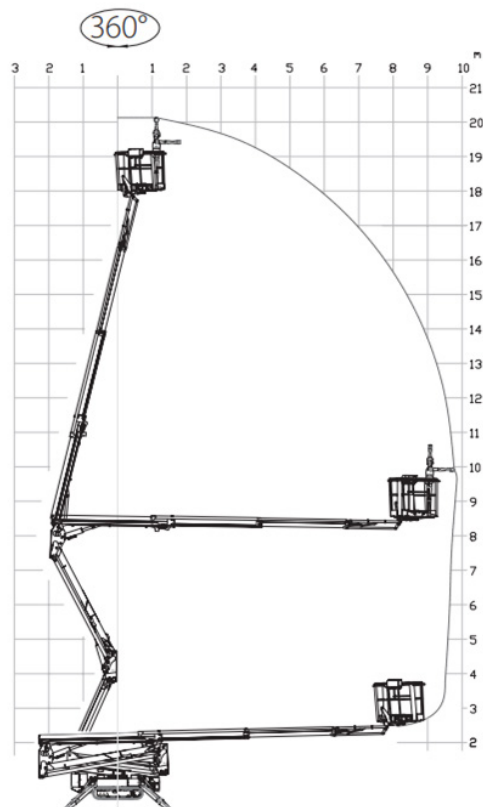

**Kamphuis**  
hoogwerkers

**20 METER SP-R 200 HYBRIDE**

**SPIN HOOGWERKERS**

## TECHNISCHE SPECIFICATIES

Type aanduiding	SP-R 200 hybride
Fabrikant	JLG
Werkhoogte	20 meter
Reikwijdte	9,70 meter
Stempelbreedte	3,5 meter
Type	Knik-telescoop hoogwerker
Gewicht	2.840 kg
Soort aandrijving	Elektrisch/Diesel
Maximale gondelbelasting	230 kg
Doorrijhoogte	1,99 meter
Transportlengte	5,00 meter
Transportbreedte	0,85 meter