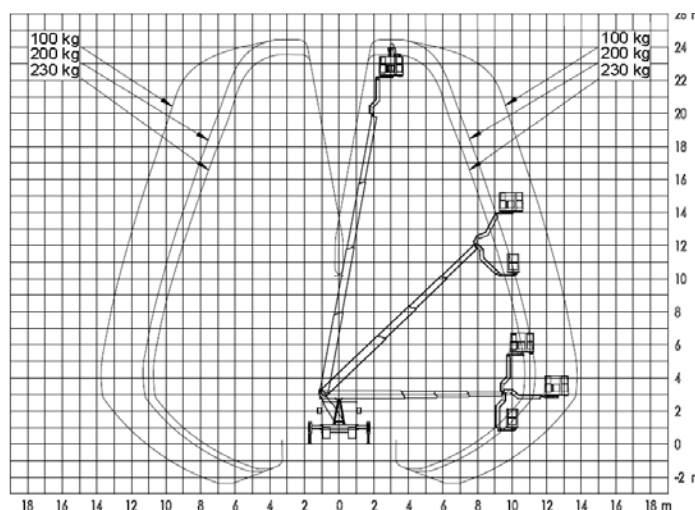

## 25 METER LK250 MET JIB

### TECHNISCHE SPECIFICATIES

|                          |                              |
|--------------------------|------------------------------|
| Type aanduiding          | LK 250 met jib               |
| Fabrikant                | Ruthmann                     |
| Werkhoogte               | 25,0 meter                   |
| Reikwijdte               | 16,5 meter                   |
| Stempelbreedte           | 3,7 meter                    |
| Type                     | Telescoop hoogwerker met jib |
| Gewicht                  | 3.400 kg                     |
| Brandstof                | Diesel                       |
| Rijbewijsklasse          | B-rijbewijs                  |
| Maximale gondelbelasting | 230 kg                       |
| Doorrijhoogte            | 3,02 meter                   |
| Transportlengte          | 6,92 meter                   |
| Transportbreedte         | 2,11 meter                   |