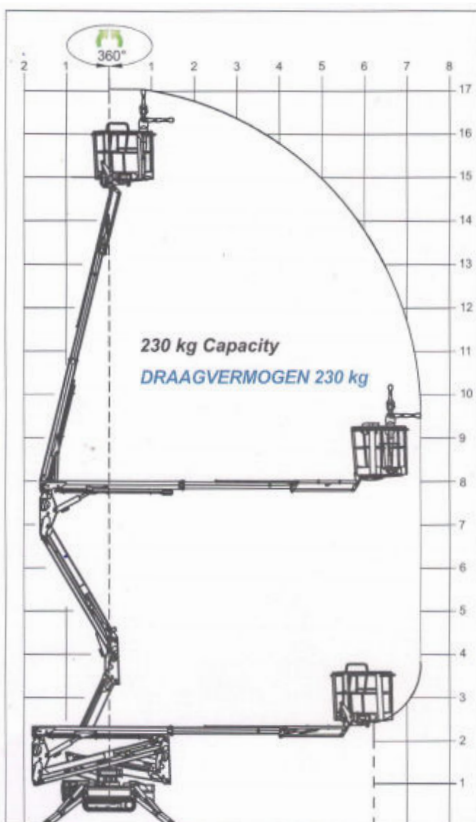

**Kamphuis**  
hoogwerkers

**17 METER**

**HYBRIDE**

**SPIN HOOGWERKERS**

## TECHNISCHE SPECIFICATIES

Type aanduiding	Spin Rupshoogwerker 17 meter
Fabrikant	Hinowa
Werkhoogte	17,0 meter
Reikwijdte	6,5 meter
Stempelbreedte	2,9 meter
Type	Knik-telescoop hoogwerker
Gewicht	2.200 kg
Soort aandrijving	Elektrisch/Benzine
Maximale gondelbelasting	230 kg
Doorrijhoogte	2,00 meter
Transportlengte	4,52 meter
Transportbreedte	0,81 meter