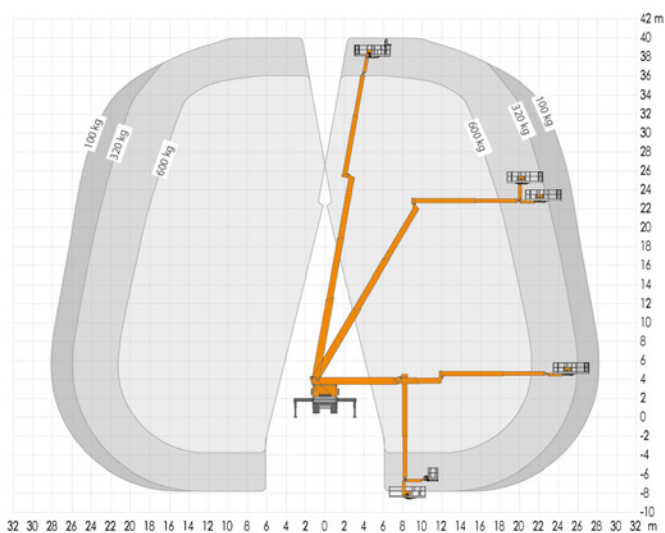

Kamphuis
hoogwerkers

**STIL EN
GROEN
OP LOCATIE**

40 METER LK400 HYBRIDE

VRACHTAUTOHOOGWERKERS

TECHNISCHE SPECIFICATIES

Type aanduiding	LK 400 hybride
Fabrikant	Ruthmann
Werkhoogte	40,0 meter
Reikwijdte	31,0 meter
Stempelbreedte	6,5 meter
Type	Telescoop hoogwerker met jib
Gewicht	16.400 kg
Brandstof	Elektrisch/Diesel
Rijbewijsklasse	C-rijbewijs
Maximale gondelbelasting	600 kg
Doorrijhoogte	3,79 meter
Transportlengte	10,0 meter
Transportbreedte	2,55 meter
Gondel maximale lengte	3,82 meter
Gondel maximale breedte	0,97 meter
Lift-up systeem	400 kg