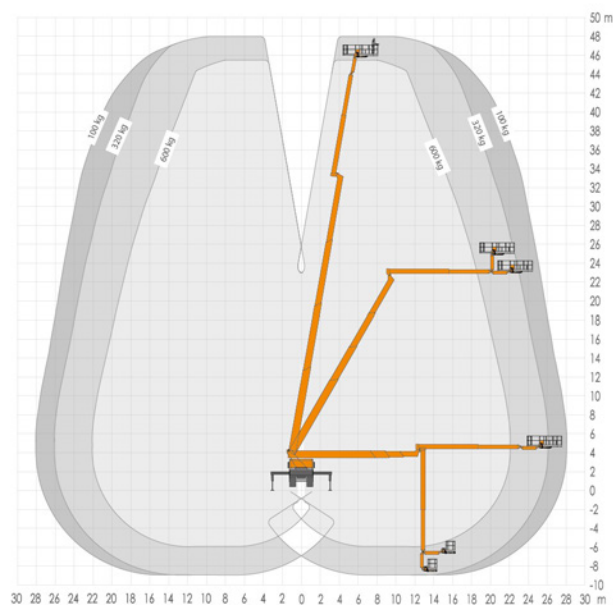

**Kamphuis**  
hoogwerkers

**48 METER LK480**

**VRACHTAUTOHOOGWERKERS**

## TECHNISCHE SPECIFICATIES

Type aanduiding	LK 480
Fabrikant	Ruthmann
Werkhoogte	48,0 meter
Reikwijdte	32,0 meter
Stempelbreedte	6,5 meter
Type	Telescoop hoogwerker met jib
Gewicht	17.600 kg
Brandstof	Diesel
Rijbewijsklasse	C-rijbewijs
Maximale gondelbelasting	600 kg
Doorrijhoogte	3,80 meter
Transportlengte	10,40 meter
Transportbreedte	2,55 meter
Gondel maximale lengte	3,82 meter
Gondel maximale breedte	0,97 meter
Lift-up systeem	400 kg