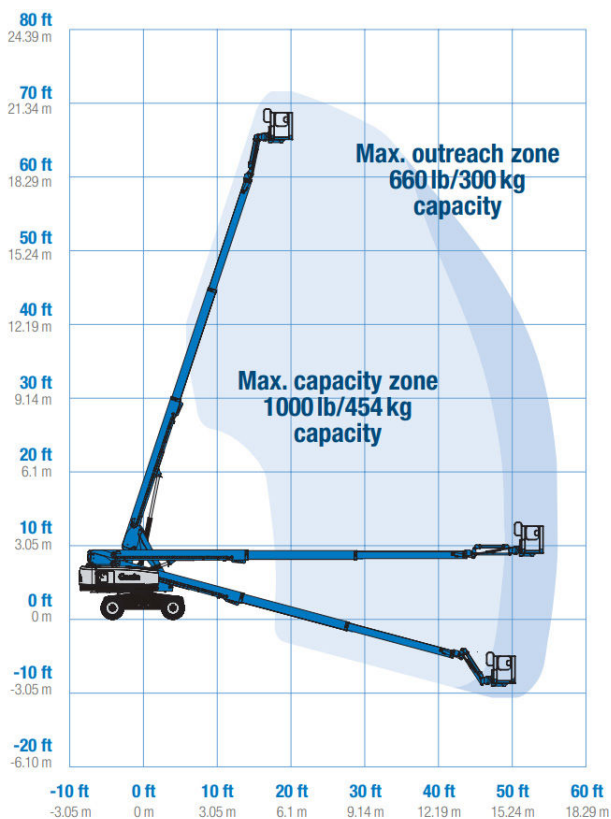

22 METER TELESCOOP TRAX

ZELFRIJDERS

TECHNISCHE SPECIFICATIES

Type aanduiding	Telescoophoogwerker 22 meter
Fabrikant	Genie industries
Werkhoogte	21,81 meter
Reikwijdte	16,51 meter
Type	Telescoop hoogwerker
Gewicht	13.154 kg
Soort aandrijving	Diesel
Maximale gondelbelasting	454 kg
Transportlengte	9,76 meter
Transportbreedte	2,58 meter
Doorrijhoogte	2,81 meter