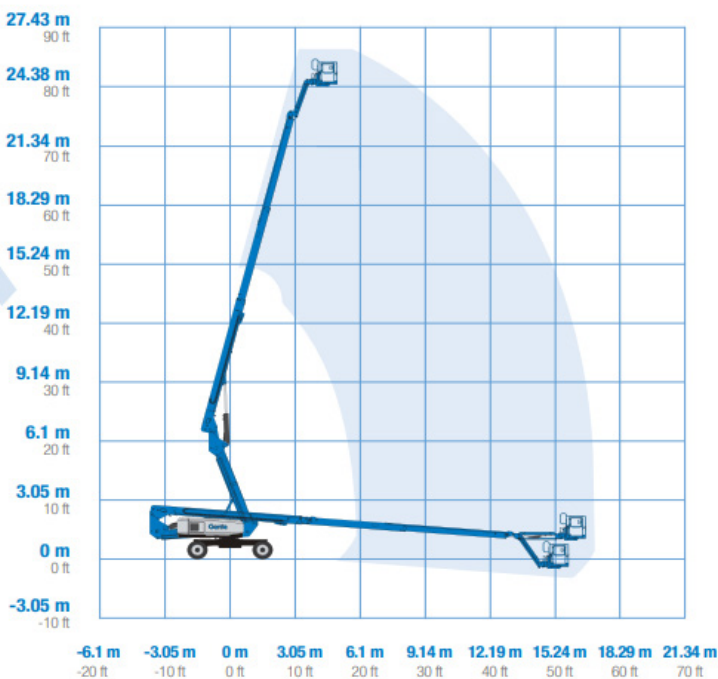

**BINNEN-
KORT
VERKRIJG-
BAAR**

26 METER KNIKTELESCOOP TRAX

ZELFRIJDERS

TECHNISCHE SPECIFICATIES

Type aanduiding	Kniktelescoop Trax 26 meter
Fabrikant	Genie industries
Werkhoogte	26,34 meter
Reikwijdte	16,70 meter
Type	Knik-telescoop hoogwerker
Gewicht	13.018 kg
Soort aandrijving	Diesel
Maximale gondelbelasting	300 kg
Transportlengte	10,44 meter
Transportbreedte	2,54 meter
Doorrijhoogte	2,74 meter