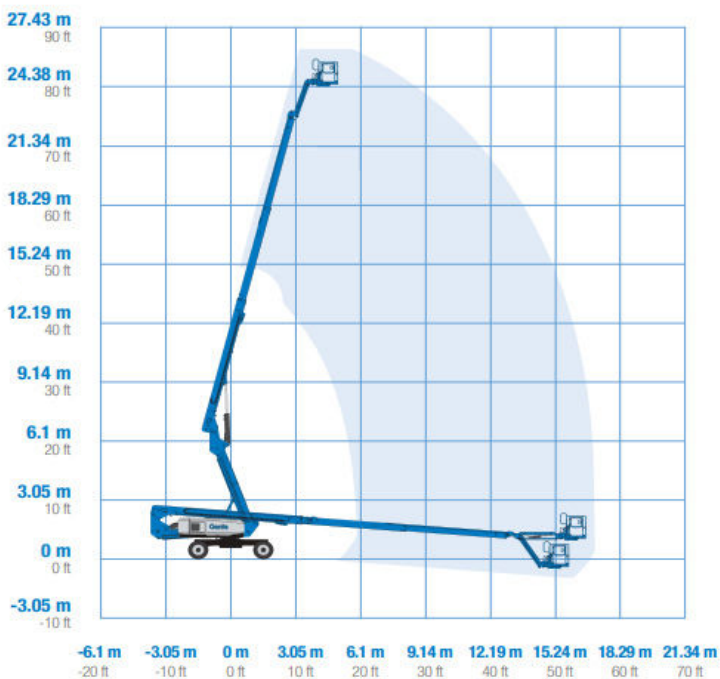

26 METER TELESCOOP MET JIB OP TRAX

ZELFRIJDERS

TECHNISCHE SPECIFICATIES

Type aanduiding	Kniktelescoop Trax 26 meter
Fabrikant	Genie industries
Werkhoogte	26,34 meter
Reikwijdte	16,70 meter
Type	Knik-telescoop hoogwerker
Gewicht	13.018 kg
Soort aandrijving	Diesel
Maximale gondelbelasting	300 kg
Transportlengte	10,44 meter
Transportbreedte	2,54 meter
Doorrijhoogte	2,74 meter