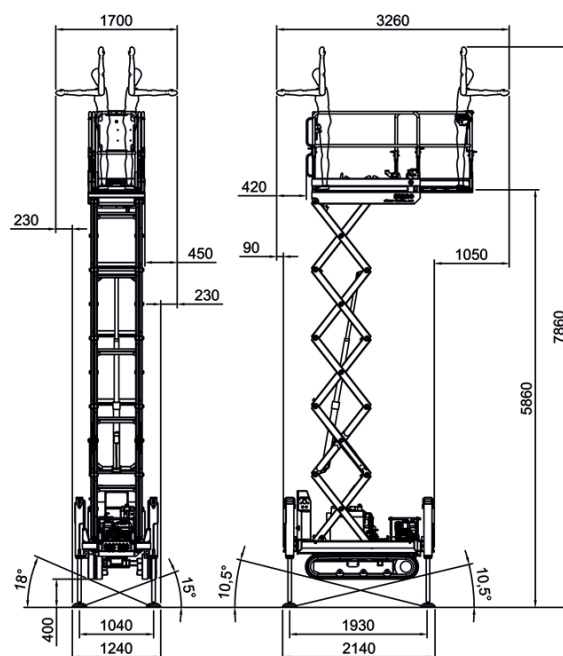

Kamphuis

hoogwerkers

8 METER

HYBRIDE

SCHAARHOOGWERKERS

TECHNISCHE SPECIFICATIES

Typeaanduiding	Schaarhoogwerker 8 meter
Fabrikant	AlmaCrawler
Werkhoogte	7,80 meter
Reikwijdte	0,5 meter
Type	Schaarhoogwerker
Gewicht	1.730 kg
Soort aandrijving	Benzine / Electrisch
Maximale gondelbelasting	250 kg
Transportlengte	1,74 meter
Transportbreedte	0,79 / 1,24 meter
Doorrijhoogte	1,57 / 1,88 meter