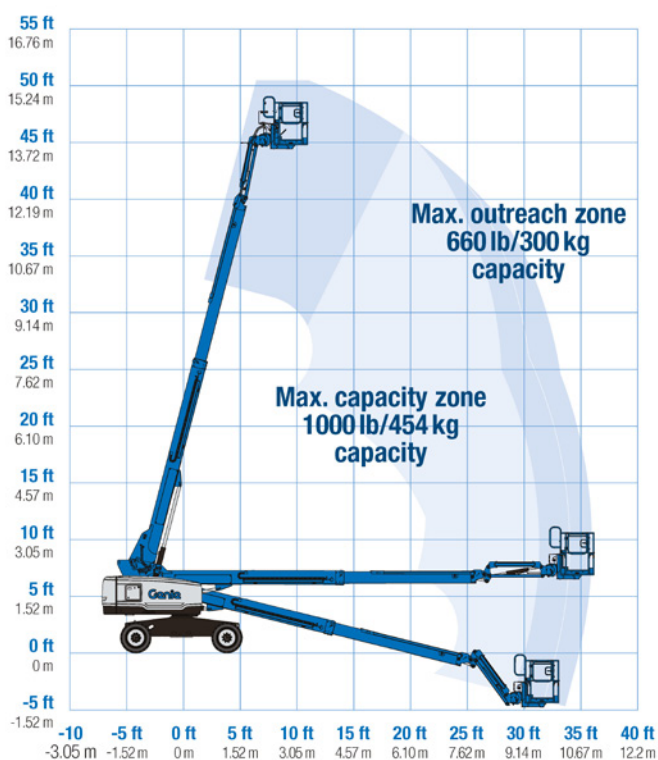

16 METER TELESCOOP TRAX

ZELFRIJDERS

TECHNISCHE SPECIFICATIES

Type aanduiding	Telescoop hoogwerker 16 meter rups
Fabrikant	Genie industries
Werkhoogte	16 meter
Reikwijdte	11 meter
Type	Telescoophoogwerker
Gewicht	7.956 kg
Soort aandrijving	Diesel
Maximale gondelbelasting	454 kg
Transportlengte	9,76 meter
Transportbreedte	2,58 meter
Doorrijhoogte	2,81 meter