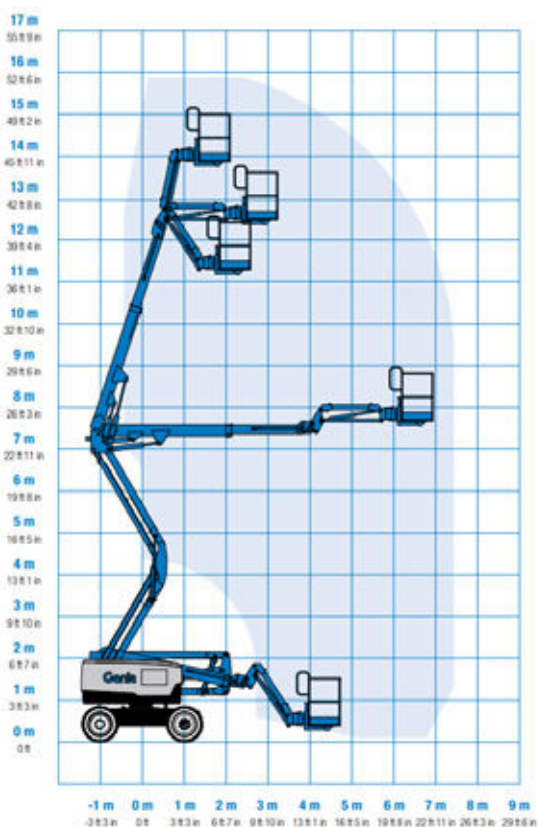

Kamphuis

hoogwerkers

16 METER KNIKTELESCOOP

HYBRIDE

ZELFRIJDERS

TECHNISCHE SPECIFICATIES

Type aanduiding	Kniktelescoop 16 meter
Fabrikant	Genie industries
Werkhoogte	15,92 meter
Reikwijdte	6,94 meter
Type	Kniktelescoop
Gewicht	6.559 kg
Soort aandrijving	Diesel / Elektrisch
Maximale gondelbelasting	300 kg
Doorrijhoogte	2,29 meter
Transportlengte	5,87 meter
Transportbreedte	2,29 meter