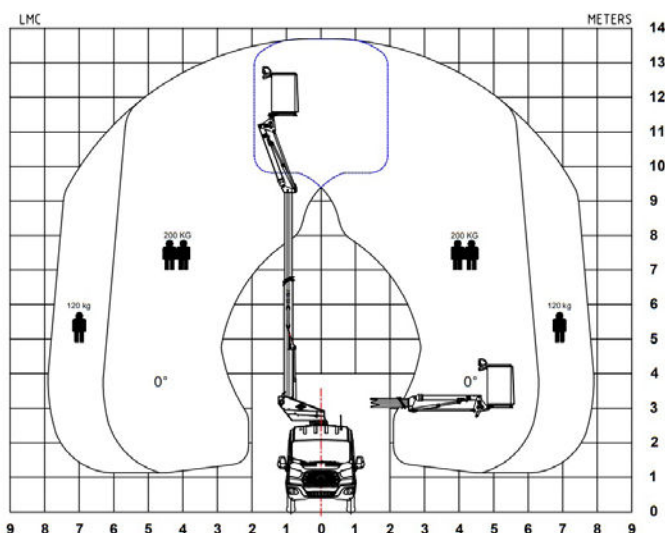

**Kamphuis**  
hoogwerkers

**14 METER MET JIB ELEKTRISCH**

**VOLLEDIG  
ELEKTRISCH**

**AUTOHOOGWERKERS**

## TECHNISCHE SPECIFICATIES

Typeaanduiding	Autohoogwerker 14 meter
Fabrikant	Versalift Denmark
Werkhoogte	13,9 meter
Reikwijdte	8,0 meter
Type	Telescoop hoogwerker met jib
Gewicht	4.087 kg
Brandstof	Volledig Elektrisch
Actieradius	> 200 km
Rijbewijsklasse	B-rijbewijs
Maximale gondelbelasting	200 kg
Transportlengte	6,77 meter
Transportbreedte	2,21 meter
Doorrijhoogte	3,36 meter