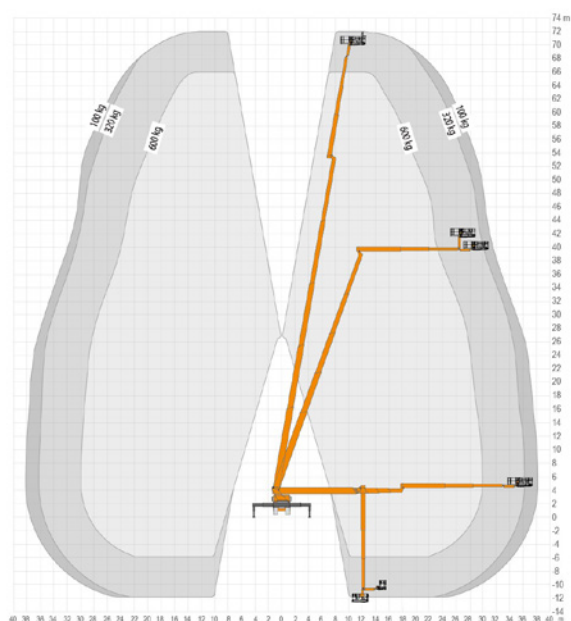

72 METER LK720 HYBRIDE

**STIL EN
GROEN
OP LOCATIE**

VRACHTAUTOHOOGWERKERS

TECHNISCHE SPECIFICATIES

Type aanduiding	LK 720 hybride
Fabrikant	Ruthmann
Werkhoogte	72,0 meter
Reikwijdte	38,0 meter
Stempelbreedte	8,6 meter
Type	Telescoop hoogwerker met jib
Gewicht	32.750 kg
Brandstof	Diesel/Elektrisch
Rijbewijsklasse	C-rijbewijs
Maximale gondelbelasting	600 kg
Doorrijhoogte	4,00 meter
Transportlengte	13,80 meter
Transportbreedte	2,55 meter
Gondel maximale lengte	3,82 meter
Gondel maximale breedte	0,97 meter
Lift-up systeem	400 kg